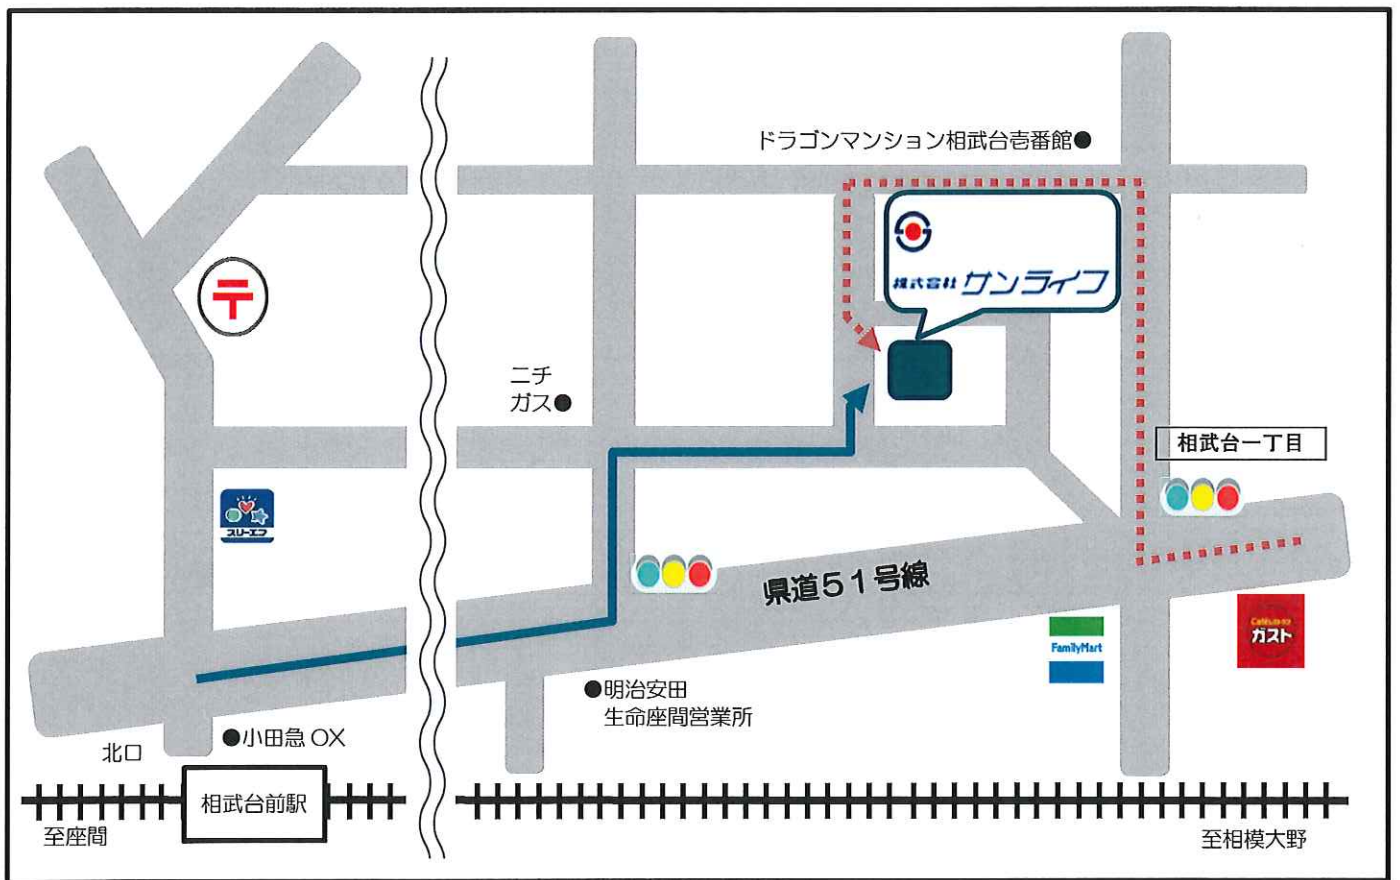

弊社本社訪問時のお願い

時下ますますご清祥の段、お慶び申し上げます。平素は格別のご高配を賜り、厚く御礼申し上げます。

さて、弊社は一般住宅街の中に立地している為、近隣住民の方々の迷惑にならないよう、大変お手数ではありますが、弊社にお越し頂くときは下図の順路にてお越し下さるようお願い申し上げます。

徒歩及び座間方面からお車でお越しの場合 →

相武台前駅北口側にある県道51号線を相模大野方面に進んで、明治安田生命が右手側にある信号を左折し、一つ目の十字路を右折してから一つ目のT字路を左折すれば右手側に弊社があります。

相模大野方面からお車でお越しの場合 →

県道51号線の相武台一丁目の信号を右折し、一つ目の交差点を左折して60mほど進んだところで左折すれば左手側に弊社があります。